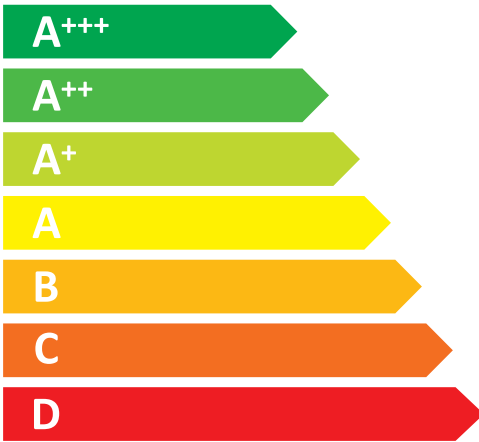

ENERG
енергия · ενεργεια

Samsung

DV90T8240SX

ENERGIA · ЕНЕРГИЯ · ΕΝΕΡΓΕΙΑ
ENERGIJA · ENERGY · ENERGIE
ENERGI

194
kWh/annum

220
min/cycle*

9,0
kg

62
dB