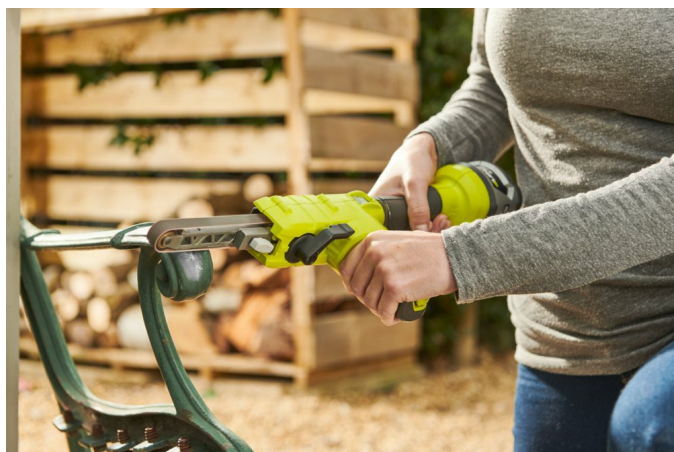

18V akumulatora slīdveida slīpmašīna R18PF-0

RYOBI

ONE+ **3**
GADU
GARANTĪJA

- Šauras slīdes slīpmašīna, kas ideāli piemērota slīpēšanas un formas veidošanas darbiem pat visšaurākajās vietās
- Līdz pat 630 m/min. regulējamais darba ātrums nodrošina augstas kvalitātes dažādu materiālu apstrādes rezultātu
- Bezatslēgas slīplentes pozicionēšana maksimāli palielina lietotāja vadības iespējas un lietošanas ērtumu
- Bezatslēgu svira ātrai un vieglai slīplentes uzstādīšanai
- Slēdzis ar bloķēšanas funkciju nodrošina labāku vadību un manevrējamību

Jauda	18 V
Siksna gar. (mm)	457
Siksna plat. (mm)	13
Lentes ātrums (m/min)	260-630
Svars ar akumulatoru (EPTA) (kg)	1.4
Preces kods	5133004179
EAN kods	4892210169693
Piegādāto akumulatoru skaits	0
Piegādāts	Vairāk nekā 75% pārstrādāta kartona kaste
Siksna garums (mm)	457
Siksna platums (mm)	13
Skaņas jaudas līmeņa kļūdas koeficients (dB(A))	3.0
Skaņas jaudas līmenis (Lwa)(dB(A))	79.0
Skaņas spiediena līmeņa kļūdas koeficients (dB(A))	3.0
Skaņas spiediena līmenis (Lpa)(dB(A))	68.0
Standarta aprīkojums	3 x slīplentes (ar graudainību Nr. 60/80/120)
Svars [bez akumulatora] [kg]	1.0
Vai komplektācijā ietilpst lādētājs	Nē
Vibrācijas līmeņa slīpēšanas laikā kļūdas koeficients (m/s ²)	1.5
Vibrācijas līmenis slīpēšanas laikā (m/s ²)	1.6