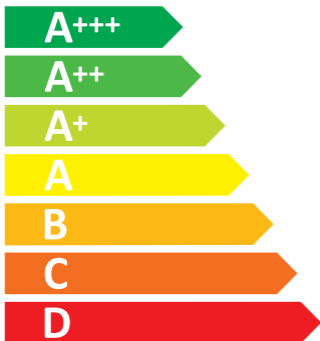

# ENERG

енергия · ενεργεια

AEG

BPE742380B 944188678

**71** L

**1.09** kWh/cycle\*

**0.52** kWh/cycle\*

\* цикъл · cyklus · portion · zykus · πρόγραμμα · ciclo · tsükkel · ohjelma · ciklus ciklas · cikls · čiklu · cyclus · cykl · ciclu · program · cykel