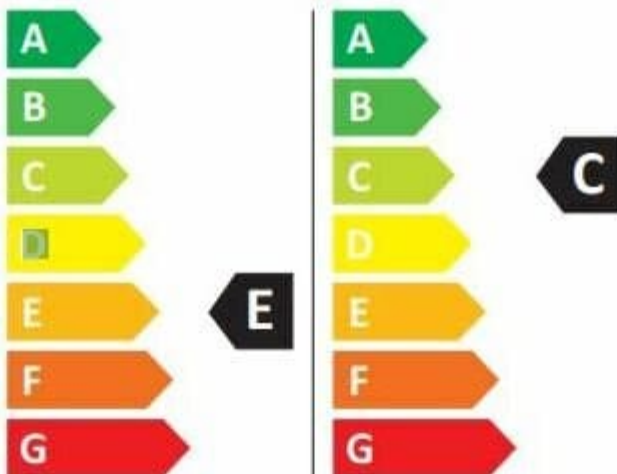

ENERG

Bosch

WNA13401PL

313 kWh / 100

63 kWh / 100

5.0 kg

8.0 kg

70 L