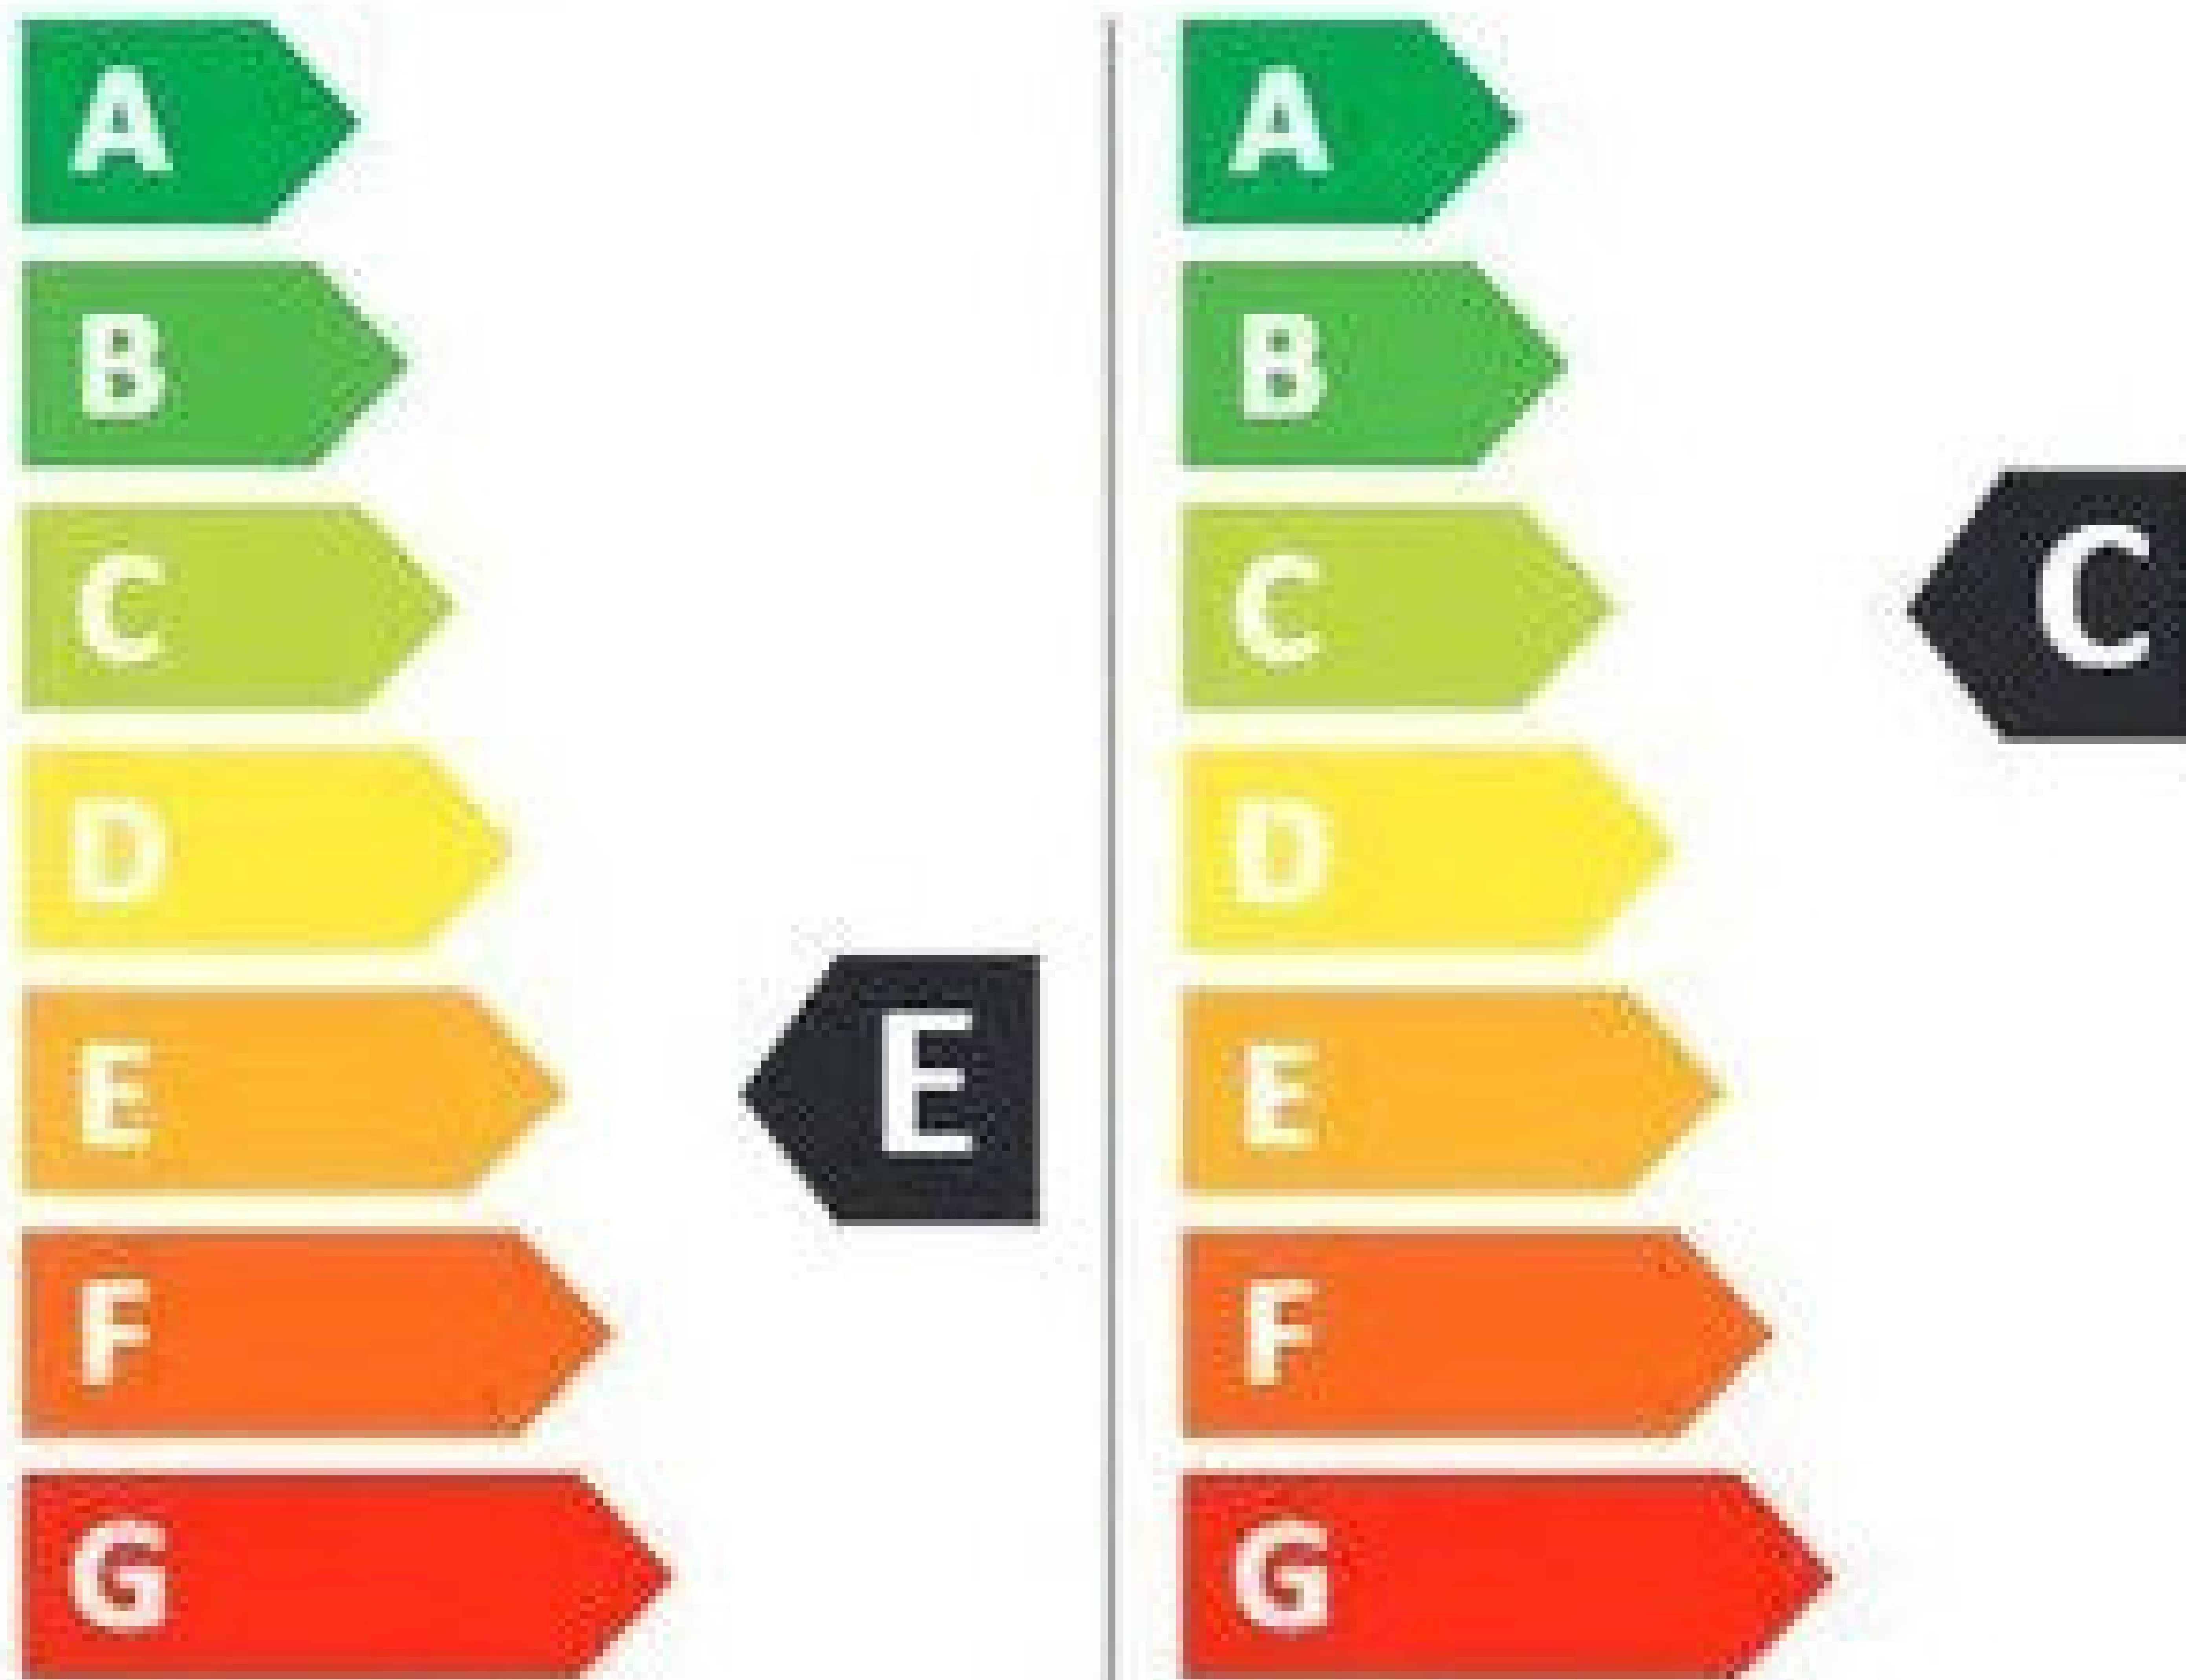

ENERG

Bosch

WNA14400EU

372 kWh / 100

64 kWh / 100

6.0 kg

9.0 kg

84 L