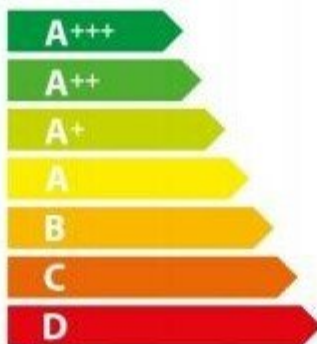

ENERG Y IJA
енергия · ενεργεια IE IA

BOSCH

HBA534ES0

A

71 L

0,97 kWh/cykl*

0,81 kWh/cykl*

* цикл · cyklus · portion · zylinder · πρόγραμμα · ciclo · tsóikel · ohjelma · ciklus · ciklas · cikls · öklü · cyclus · cykl · ciclu · program · cykel