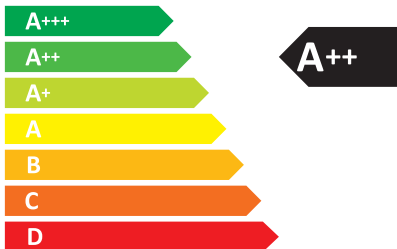

ENERG

енергия · ενεργεια

Y

IJA

IE

IA

WHIRLPOOL

WHVS 90F LT C K

34
kWh/annum

ABCDEFG

ABC**D**EFG

ABC**D**EFG

55 dB

65/2014