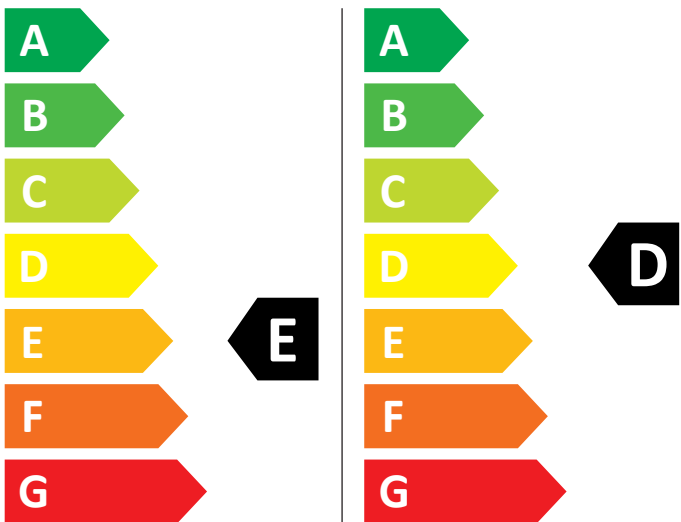

ENERG

Beko

HTV7616XW 7169342900

🚰 265 kWh / 100

💧 69 kWh / 100

4,0 kg

7,0 kg

46 L